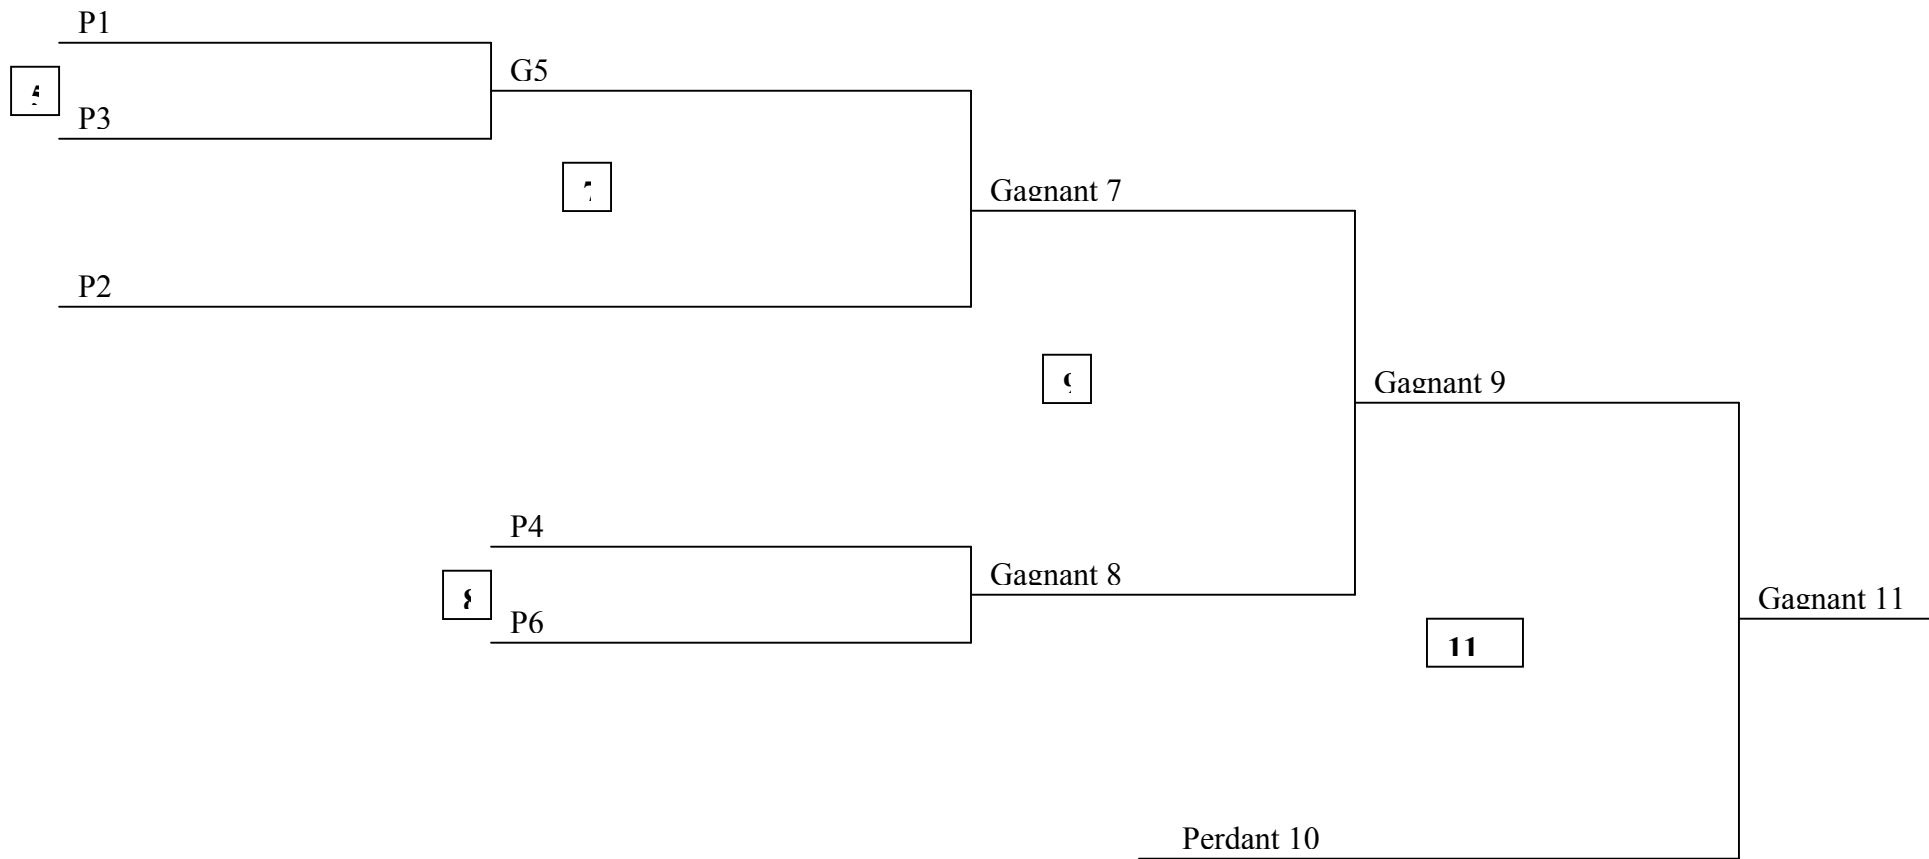

Adulte

**Finale : Gagnant 10 contre gagnant 11**  
**N.B. La finale ne se prolonge pas sur 2 parties**

<b>Partie 1 : vendredi</b>	<b>18h30</b>	<b>Terrain de balle</b>
<b>Partie 2 : samedi</b>	<b>10h30</b>	<b>Terrain de balle</b>
<b>Partie 3 : samedi</b>	<b>10h 30</b>	<b>Terrain de soccer</b>
<b>Partie 4 : samedi</b>	<b>13h45</b>	<b>Terrain de soccer</b>
<b>Partie 5 : samedi</b>	<b>15 h</b>	<b>Terrain de balle</b>
<b>Partie 6 : samedi</b>	<b>17h 15</b>	<b>Terrain de soccer</b>
<b>Partie 7 : samedi</b>	<b>19h30</b>	<b>Terrain de balle</b>
<b>Partie 8 : samedi</b>	<b>20h45 ou 19h30</b>	<b>dépendamment de la noirceur</b>
<b>Partie 9 : dimanche</b>	<b>10 h</b>	<b>Terrain de balle</b>
<b>Partie 10 : dimanche</b>	<b>10h</b>	<b>Terrain de soccer</b>
<b>Partie 11 : dimanche</b>	<b>13h15</b>	<b>Terrain de balle</b>
<b>Partie 12 : dimanche</b>	<b>16h45</b>	<b>Terrain de soccer</b>