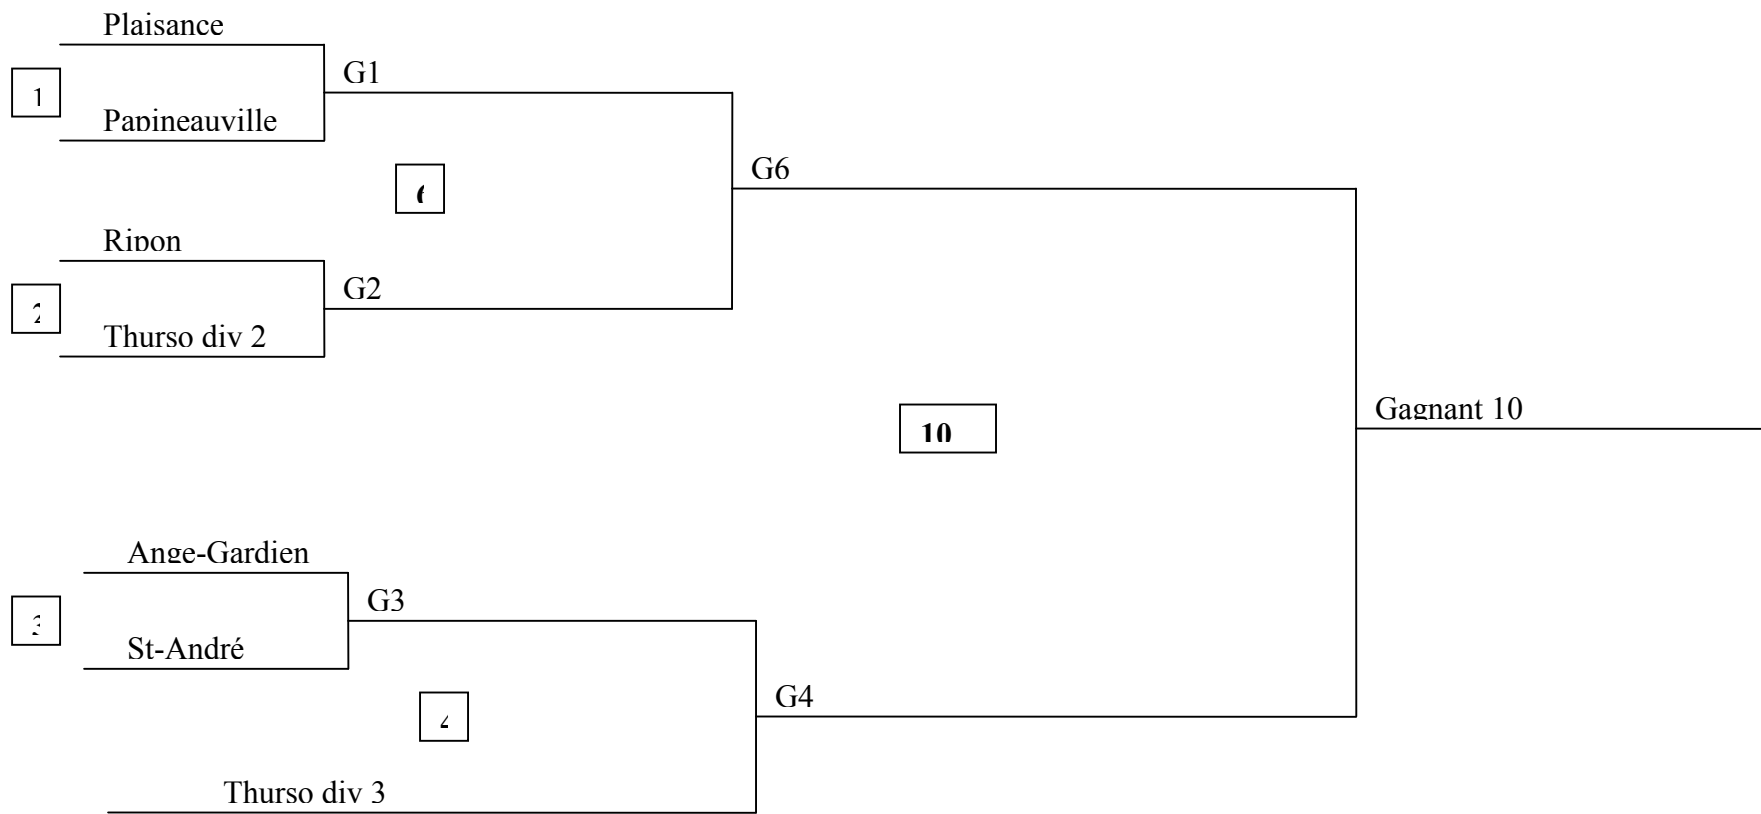

Adulte

**Finale : Gagnant 10 contre gagnant 11**  
**N.B. La finale ne se prolonge pas sur 2 parties**

<b>Partie 1 : vendredi</b>	<b>18h30</b>	<b>Terrain de balle</b>
<b>Partie 2 : samedi</b>	<b>10h30</b>	<b>Terrain de balle</b>
<b>Partie 3 : samedi</b>	<b>10h 30</b>	<b>Terrain de soccer</b>
<b>Partie 4 : samedi</b>	<b>13h45</b>	<b>Terrain de soccer</b>
<b>Partie 5 : samedi</b>	<b>15 h</b>	<b>Terrain de balle</b>
<b>Partie 6 : samedi</b>	<b>17h 15</b>	<b>Terrain de soccer</b>
<b>Partie 7 : samedi</b>	<b>19h30</b>	<b>Terrain de balle</b>
<b>Partie 8 : samedi</b>	<b>20h45 ou 19h30</b>	<b>dépendamment de la noirceur</b>
<b>Partie 9 : dimanche</b>	<b>10 h</b>	<b>Terrain de balle</b>
<b>Partie 10 : dimanche</b>	<b>10h</b>	<b>Terrain de soccer</b>
<b>Partie 11 : dimanche</b>	<b>13h15</b>	<b>Terrain de balle</b>
<b>Partie 12 : dimanche</b>	<b>16h45</b>	<b>Terrain de soccer</b>